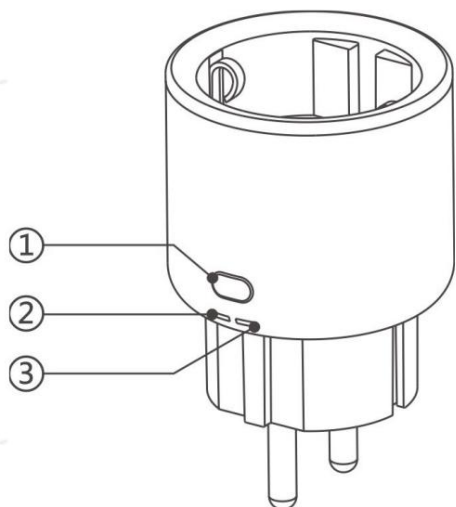

Chytrá scéna

Krokový režim

Přehled energie

Ochrana proti přetížení

Tlačítko

Stiskněte jednou: Zapnutí/vypnutí chytré zástrčky.

Stiskněte a podržte po dobu 5 sekund: Zařízení vstoupí do párování režimu.

Wi-Fi LED indikátor (modrý)

Zůstává zapnuté: Zařízení je online.

Dvě krátká a jedno dlouhé bliknutí: Zařízení se spáruje režimu.

Rychlé blikání: Router není připojen.

Zablikat dvakrát: Připojeno k routeru, ale nepřipojeno do cloudu.

Tříkrát zablikat: Probíhá aktualizace firmwaru.

LED indikátor napájení (červený)

Svítlí: Zařízení je zapnuté.

Světlo nesvítlí: Zařízení je vypnuté.

Kompatibilní hlasoví asistenti

Specifikace

Modelka	S60TPF