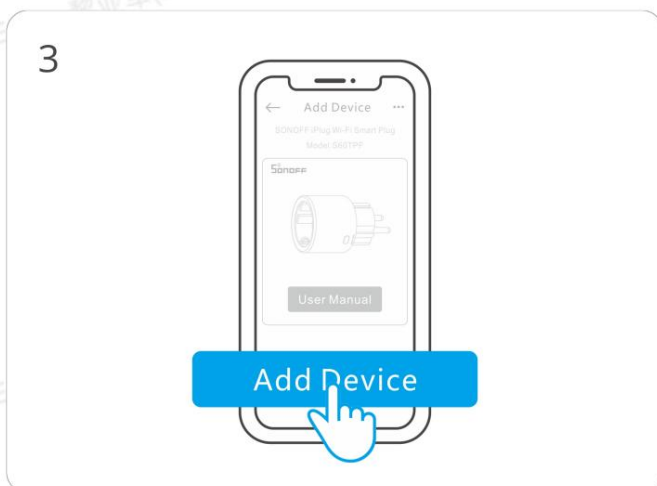

Stáhněte si aplikaci „ eWeLink“.

Stáhněte si prosím aplikaci „ eWeLink“ z obchodu Google Play nebo Apple App Store.

Přidat zařízení

Zadejte „ Skenovat“

Naskenujte QR kód na zařízení

Vyberte „ Přidat zařízení“

Zapojit

Dlouze stiskněte tlačítko na 5 sekund

Zkontrolujte stav blikání indikátoru Wi-Fi
(dva krátké a jedno dlouhé bliknutí)

Vyhledejte zařízení a začněte se připojovat

Vyberte síť "Wi-Fi" a zadejte

Heslo