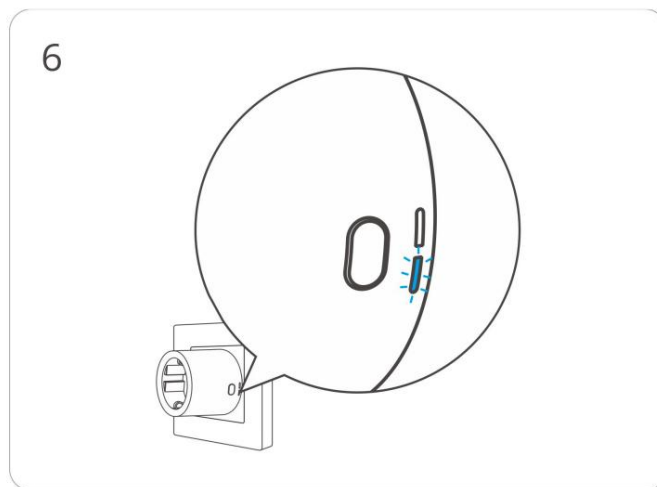

Zkontrolujte stav blikání indikátoru Wi-Fi
(dva krátké a jedno dlouhé bliknutí)