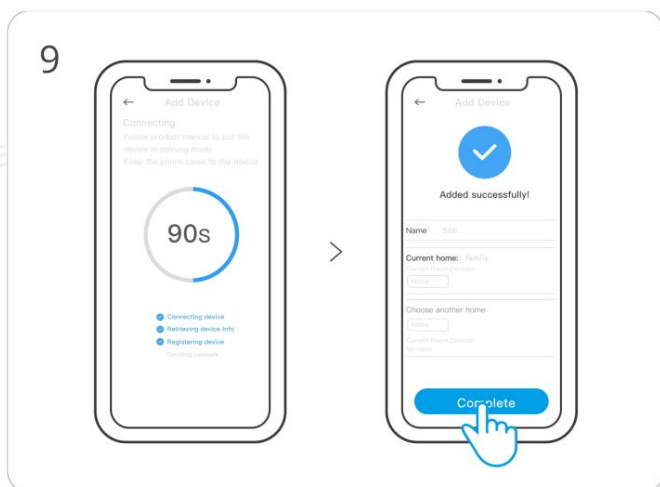

Stáhněte si aplikaci „ eWeLink“.

Stáhněte si prosím aplikaci „ eWeLink“ z obchodu Google Play nebo Apple App Store.

Přidat zařízení

Zadejte „ Skenovat“

Naskenujte QR kód na zařízení

Vyberte „ Přidat zařízení“

Zapojit

Dlouze stiskněte tlačítko na 5 sekund

Zkontrolujte stav blikání indikátoru Wi-Fi
(dva krátké a jedno dlouhé bliknutí)

Vyhledejte zařízení a začněte se připojovat

Vyberte síť "Wi-Fi" a zadejte

Heslo