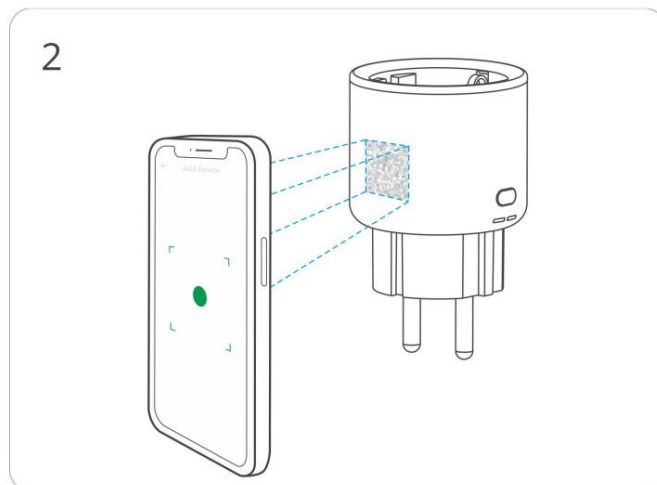

Poznámka: Pro zajištění bezpečnosti vaší elektrické instalace je nezbytný buď miniaturní obvod jistič (MCB) nebo proudový chránič (RCBO) s elektrickým jmenovitým výkonem 16A byla nainstalována před zástrčkou.

Stáhněte si aplikaci „ eWeLink“.

Stáhněte si prosím aplikaci „ eWeLink“ z obchodu Google Play nebo Apple App Store.

Přidat zařízení

Zadejte „ Skenovat“

Naskenujte QR kód na zařízení

Vyberte „ Přidat zařízení“

Zapojit

Dlouze stiskněte tlačítko na 5 sekund

Zkontrolujte stav blikání indikátoru Wi-Fi
(dva krátké a jedno dlouhé bliknutí)

Vyhledejte zařízení a začněte se připojovat

Vyberte síť "Wi-Fi" a zadejte

Heslo