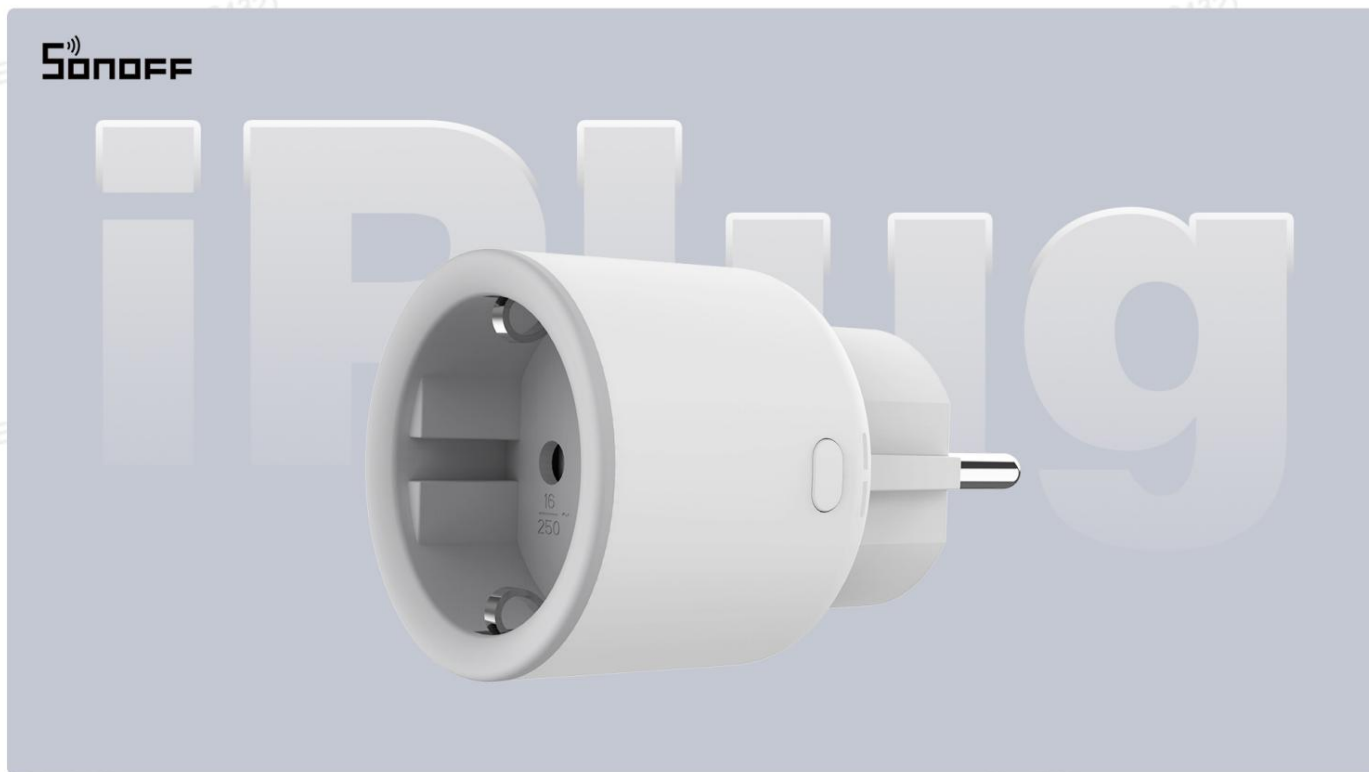

STPF(EN)

Inteligentní zásuvka Wi-Fi

Uživatelská příručka V1.0

Úvod

"Bezpečná a spolehlivá" Wi-Fi Smart Plug s hlavními funkcemi, jako je dálkové ovládání, napájení monitorování a hlasové ovládání. Můžete kontrolovat denní/měsíční spotřebu energie stránku s přehledem energie v aplikaci eWeLink. Domácí automatizaci lze dosáhnout pomocí konfigurace inteligentních scén, časovačů, plánů atd.

Tlačítko

Stiskněte jednou: Zapnutí/vypnutí chytré zástrčky.

Stiskněte a podržte po dobu 5 sekund: Zařízení vstoupí do párování režimu.

Wi-Fi LED indikátor (modrý)

Zůstává zapnuté: Zařízení je online.

Dvě krátká a jedno dlouhé bliknutí: Zařízení se spáruje režimu.

Světlo nesvítlí: Zařízení je vypnuté.

Kompatibilní hlasoví asistenti

Specifikace

Modelka	S60TPF
---------	--------

MCU	ESP32-C3
Vstup	250V~,50/60Hz,16A
Max. Zatížení	4000W
Bezdrátové připojení	Wi-Fi IEEE 802.11 b/g/n 2,4 GHz
Čistá hmotnost	79 g
Dimenze	Rozměry 50 x 50 x 61,5 mm
Barva	Bílý
Materiál pouzdra	PC V0
Použitelné místo	Krytý
Pracovní teplota	-10°C~40°C
Pracovní vlhkost	5%~95% RH, nekondenzující
Certifikovaná shoda	CE/RoHS