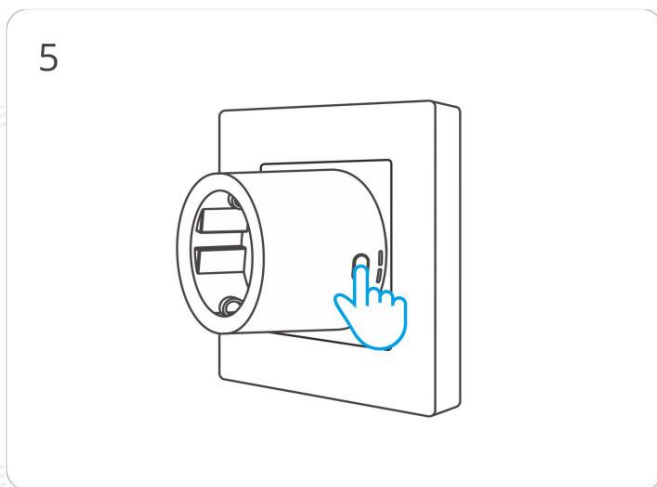

Stáhněte si aplikaci „ eWeLink“.

Stáhněte si prosím aplikaci „ eWeLink“ z obchodu Google Play nebo Apple App Store.

Přidat zařízení

Zadejte „ Skenovat“

Naskenujte QR kód na zařízení

Vyberte „ Přidat zařízení“

Zapojit

Dlouze stiskněte tlačítko na 5 sekund

Zkontrolujte stav blikání indikátoru Wi-Fi
(dva krátké a jedno dlouhé bliknutí)

Vyhledejte zařízení a začněte se připojovat

Vyberte síť "Wi-Fi" a zadejte

Heslo