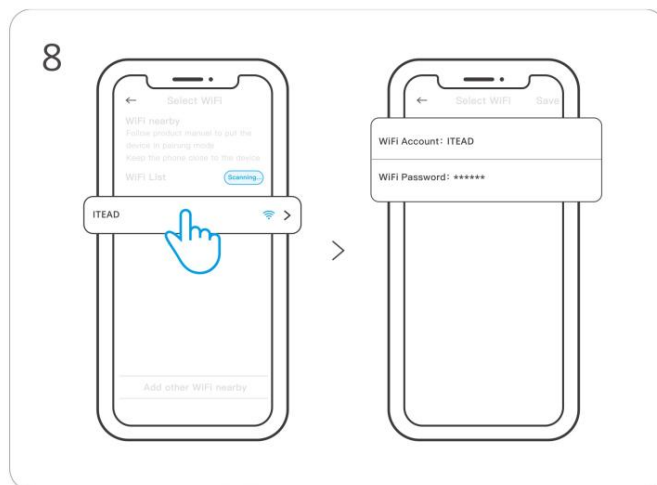

Stáhněte si aplikaci „ eWeLink“.

Stáhněte si prosím aplikaci „ eWeLink“ z obchodu Google Play nebo Apple App Store.

Přidat zařízení

Zadejte „ Skenovat“

Naskenujte QR kód na zařízení

Vyberte „ Přidat zařízení“

Zapojit

Dlouze stiskněte tlačítko na 5 sekund

Zkontrolujte stav blikání indikátoru Wi-Fi
(dva krátké a jedno dlouhé bliknutí)

Vyhledejte zařízení a začněte se připojovat

Vyberte síť "Wi-Fi" a zadejte

Heslo