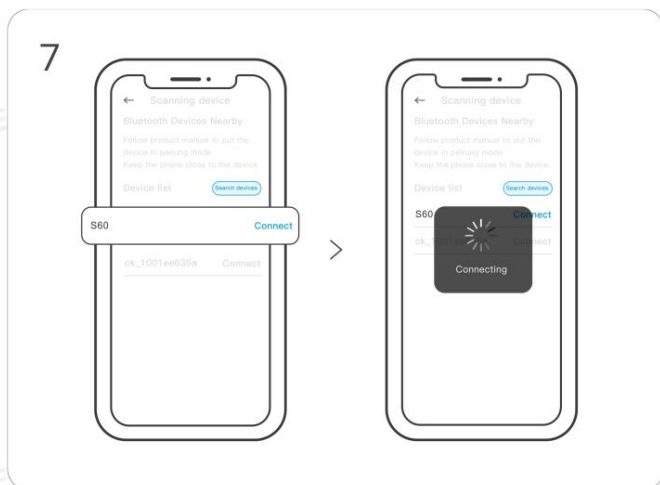

Stáhněte si aplikaci „ eWeLink“.

Stáhněte si prosím aplikaci „ eWeLink“ z obchodu Google Play nebo Apple App Store.

Přidat zařízení

Zadejte „ Skenovat“

Naskenujte QR kód na zařízení

Vyberte „ Přidat zařízení“

Zapojit

Dlouze stiskněte tlačítko na 5 sekund

Zkontrolujte stav blikání indikátoru Wi-Fi
(dva krátké a jedno dlouhé bliknutí)

Vyhledejte zařízení a začněte se připojovat

Vyberte síť "Wi-Fi" a zadejte

Heslo