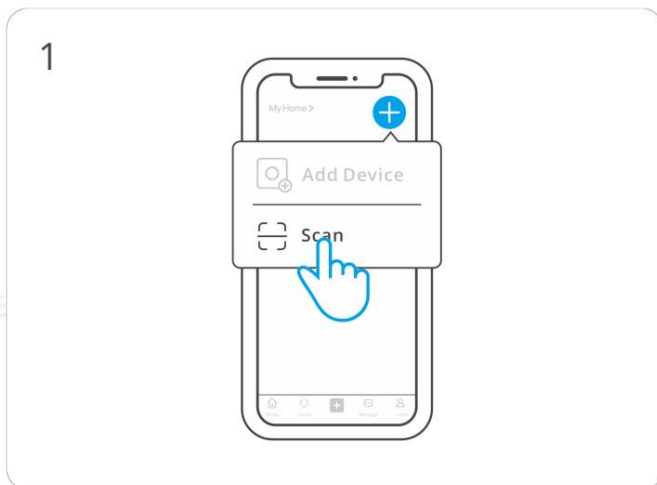

Tlačítko

Stiskněte jednou: Zapnutí/vypnutí chytré zástrčky.

Stiskněte a podržte po dobu 5 sekund: Zařízení vstoupí do párování režimu.

Wi-Fi LED indikátor (modrý)

Zůstává zapnuté: Zařízení je online.

Dvě krátká a jedno dlouhé bliknutí: Zařízení se spáruje režimu.

Stáhněte si aplikaci „ eWeLink“.

Stáhněte si prosím aplikaci „ eWeLink“ z obchodu Google Play nebo Apple App Store.

Přidat zařízení

Zadejte „ Skenovat“

Naskenujte QR kód na zařízení

Vyberte „ Přidat zařízení“